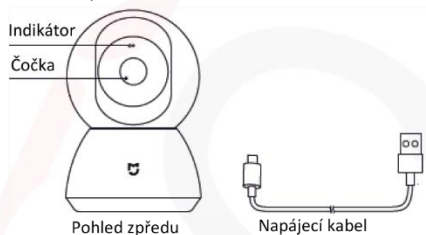

Mi Home Security Camera 360°

Uživatelský manuál

Úvod

Obsah balení: Mi Home Security Camera 360° x1, uživatelský manuál x1

Specifikace:

Rozměry: 115x78x78mm Model: MIXJ04CM
Napájení: 5V / 2A Hmotnost: 239g
Rozlišení: 720p Ohnisko: 2.8 mm
Provozní teplota: -10°C až 40°C Úložisko: MicroSD (do 32GB)
Wi-Fi: IEEE 802.11 b/g/n 2.4GHz
Kompatibilita: Android 4 nebo iOS 8 a vyšší

Tlačítka:

Reset: Dlouhým stiskem tlačítka obnovíte tovární nastavení

Indikátor:

Svíti modře: Připojeno / normální stav
Modře bliká: síťová vyjímka
Oranžově rychle bliká: připojování
Oranžově pomalu bliká: aktualizace

Nastavení připojení

První zapnutí kamery

Připojte adaptér pomocí napájecího kabelu ke kameře
Kamera se zapne a indikátor se rozblíká oranžově

Jestliže indikátor neblíká oranžově, dlouze stiskněte reset

Neotáčejte kamerou manuálně pokud je zapnutá. Jestliže není pozice čočky optimální, zkalibrujte ji pomocí aplikace