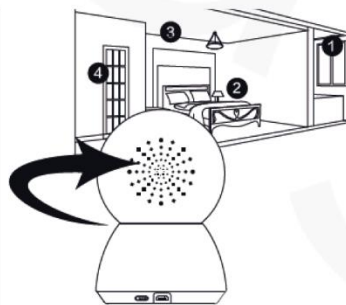

Automatické monitorování

Podpora různých záběrů. Uživatel bude s monitorováním seznámen prostřednictvím aplikace.
Citlivost na pohyb (výchozí je nízká citlivost, vysoká citlivost je podporována), pokud kamera zaznamená pohyb odešle video majiteli.