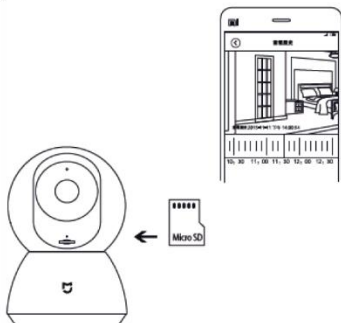

Denní režim

Noční režim

Přehrávání

Videoklipy mohou být uloženy na microSD kartu vloženou do kamery. Uživatelé mají k záznamům přístup kdykoliv. Ujistěte se, že paměťová karta je kamerou správně rozpoznána.
Podporuje karty do 32GB MicroSD (FAT32)