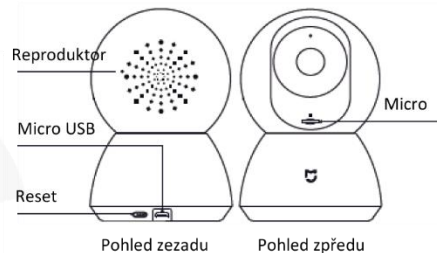

Mi Home Security Camera 360°

Uživatelský manuál

Úvod

Obsah balení: Mi Home Security Camera 360° x1, uživatelský manuál x1

Specifikace:

Rozměry: 115x78x78mm Model: MIXJ04CM
Napájení: 5V / 2A Hmotnost: 239g
Rozlišení: 720p Ohnisko: 2.8 mm
Provozní teplota: -10°C až 40°C Úložisko: MicroSD (do 32GB)
Wi-Fi: IEEE 802.11 b/g/n 2.4GHz
Kompatibilita: Android 4 nebo iOS 8 a vyšší

Tlačítka:

Reset: Dlouhým stiskem tlačítka obnovíte tovární nastavení

Indikátor:

Svíti modře: Připojeno / normální stav
Modře bliká: síťová vyjímka
Oranžově rychle bliká: připojování
Oranžově pomalu bliká: aktualizace

Nastavení připojení

První zapnutí kamery

Připojte adaptér pomocí napájecího kabelu ke kameře
Kamera se zapne a indikátor se rozblíká oranžově

Jestliže indikátor neblíká oranžově, dlouze stiskněte reset

Neotáčejte kamerou manuálně pokud je zapnutá. Jestliže není pozice čočky optimální, zkalibrujte ji pomocí aplikace

Denní režim

Noční režim

Přehrávání

Videoklipy mohou být uloženy na microSD kartu vloženou do kamery. Uživatelé mají k záznamům přístup kdykoliv. Ujistěte se, že paměťová karta je kamerou správně rozpoznána.
Podporuje karty do 32GB MicroSD (FAT32)